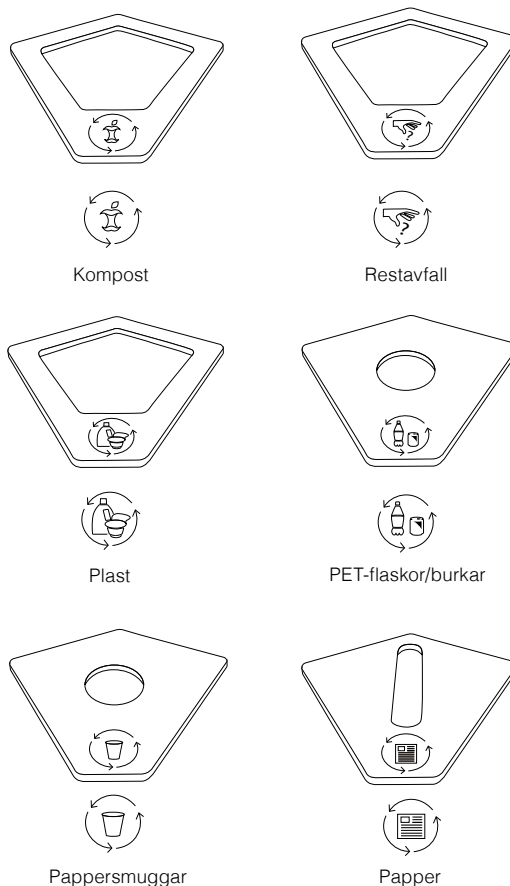

Stommen som är tillverkad i stöttålig pulverlackerad stålplåt består till 20% av återvunnet material och finns i alla RAL-färger*. Lock i miljövänlig vakuumfolierad MDF. Designad för moduluppbyggnad i olika konstellationer. Lock i sex olika utföranden med varierande håldesign och nedfräst symbol för olika sorters avfall. Anpassad för standardsäck om 85-125 liter.

Kite fuktskyddsbotten för enkel rengöring. Speciellt för våta fraktioner som restavfall, kompost och PET-flaskor/burkar.

Kite tillbehör

Benämning	Färg	Art nr
Kite lockinsats med knapp	Passar kitelock plast, restavfall & kompost	Vit 881181
Kite lockinsats med knapp	Passar kitelock plast, restavfall & kompost	Antracitgrå 881182
Kite fuktskyddsbotten	Höjd 350 mm	Transparent 881180
Kite plastsäckar	85 liter, 25 st	Transparent 881159

Kite lockinsats i lackerad MDF, NCS S 0500-N, vit.

Lock med nedfrästa symboler

Förslag på kombinationer för Kite

Kite har en stöttålig stomme i pulverlackerad stålplåt. Produktens lock är tillverkat i vakuumfolierad MDF vilket gör det lätt att hålla rent. Locket finns i sex olika utföranden med håldesign och nedfräst symbol utformade för att indikera sortering av papper, restavfall, kompost, PET-flaskor/burkar, pappersmuggar och plast. Kite är anpassad för standardsäck om 85-125 liter.