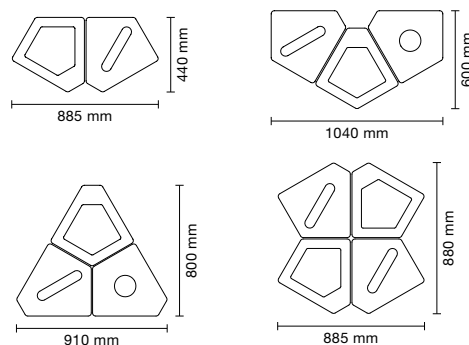

Förslag på kombinationer för Kite

Kite har en stöttålig stomme i pulverlackerad stålplåt. Produktens lock är tillverkat i vakuumfolierad MDF vilket gör det lätt att hålla rent. Locket finns i sex olika utföranden med håldesign och nedfräst symbol utformade för att indikera sortering av papper, restavfall, kompost, PET-flaskor/burkar, pappersmuggar och plast. Kite är anpassad för standardsäck om 85-125 liter.