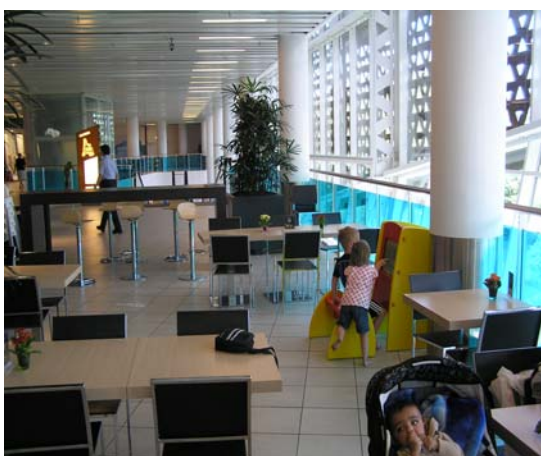

## Indretningseksempler – Storcentre

**City Vest, Brabrand DK**  
Playzone legehus m/aktivitetstavler og -hjul placeret i frit gangareal

**Åsane Storsenter, Ulset NO**  
Diverse Playzone legesystemer og aktivitetstavler placeret i legerum

**Kolding Storcenter, Kolding DK**  
Diverse Playzone-produkter placeret i familie- /ammerum

**Handelshuset, Førde NO**  
Playzone-legeland, opbygget i ledigt butikslokale

**Sillebroen center, Frederikssund DK**  
Playzone touchsystem og aktivitetstavler placeret i familie- /ammerum

**Stadionparken, Stavanger NO**  
Playzone touchsystem, aktivitetstavler og softplay-produkter placeret i legerum

**Sillebroen Center, Frederikssund DK**  
Playzone aktivitetstavler og legesystemer  
i The Beef House Restaurant

**Bryn Kjøpesenter, Oslo NO**  
Playzone touchsystem og aktivitetshjul i  
Lille Persille Restaurant

**Bryggen Storcenter, Vejle DK**  
Playzone touchsystem og legesystem i  
Rasmus Klump Familienrestaurant