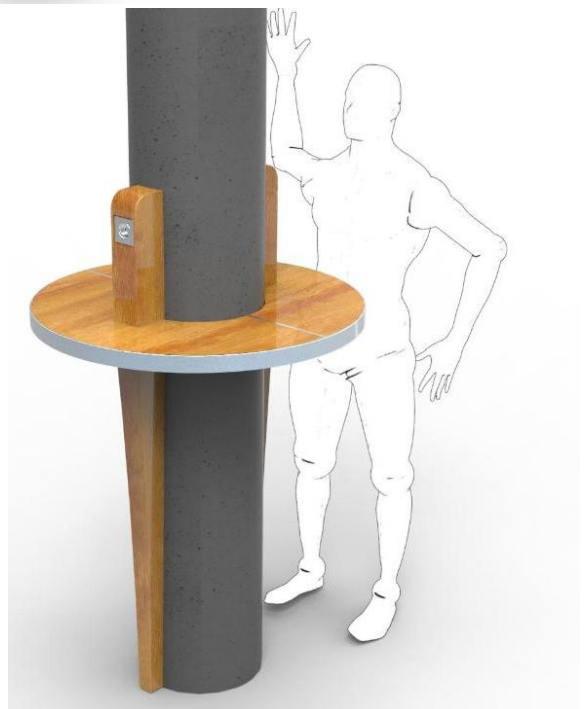

Ladestolper - Lademøbler

Lading med vanlig stikkontakt, lading via USB og trådløs lading i en enhet.
Med rom for plassering av mobil.

Silmar AS

Åsveien 21 a, 1369 Stabekk

Telefon: 67 51 70 00, Mobil: 91 62 74 74, E-post: post@silmar.no