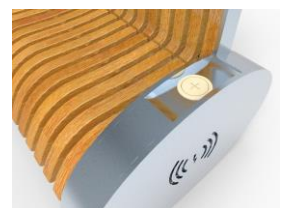

Ladekontakter kan integreres på i fleste sittemøbler

Silmar AS

Åsveien 21 a, 1369 Stabekk

Telefon: 67 51 70 00, Mobil: 91 62 74 74, E-post: post@silmar.no

Silmar