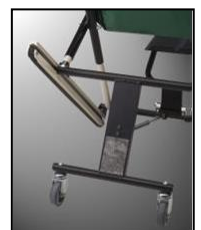

Husk å gjennomføre regelmessige øvelser.

Modell ST-B

(Bildet viser modell med ekstrautstyr)

Modell Standard

Modell Standard-PLUS

Modell Comfort

Spesifikasjoner	Escape-Chair® ST-B	Escape-Chair® Standard	Escape-Chair® Standard-PLUS	Escape-Chair® Comfort
Varenummer:	10010	10020	10030	10040
Lagervare ✓ /Bestillingsvare -	-	✓	✓	-
Mål sammenslått (høyde x bredde x dybde):	102x51x18 cm	102x51x18 cm	102x51x21 cm	102x57x21 cm
Godkjent maksimal totalvekt:	185 kg	185 kg	185 kg	185 kg
Maksimal helning på trapp:	40°	40°	40°	40°
Vekt:	± 10 kg	±10 kg	± 11 kg	±13 kg
Ergonomisk ryggbøyle:	enkel	enkel	dobbel	dobbel
Anbefaler brukerkurs og regelmessig øvelser:	✓	✓	✓	✓
Klar til bruk på sekunder:	✓	✓	✓	✓
Hastighet reguleres selv av bruker:	✓	✓	✓	✓
CE, TÜV & ISO 9001 sertifisert:	✓	✓	✓	✓
Lukket stål-kassett for glidebelte:	✓	✓	✓	✓
Leveres med manual, instruksjonsfilm, etterlysende skilt og kroker for oppheng:	✓	✓	✓	✓
Fothviler:	Tilleggsutstyr	Tilleggsutstyr	Tilleggsutstyr	✓
Armlener:	Tilleggsutstyr	Tilleggsutstyr	Tilleggsutstyr	✓
Polstret hodehviler med festestropp:	Tilleggsutstyr	✓	✓	✓
Sete m. forsterket sidefeste og 2 ryggbøylor:	-	✓ (En ryggbøyle)	✓	✓
Håndtak med 2 justerbare høyder:	-	-	✓	✓
Garantitid på produkt (ikke slitedeler):	6 år	6 år	6 år	6 år