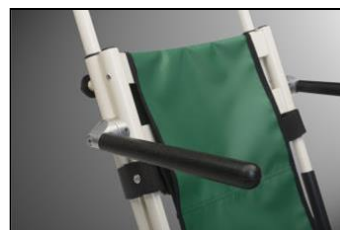

Hvordan virker Escape-Chair®?

Det unike gli-/bremse-systemet i en beskyttende stålkassett gjør det mulig å benytte Escape-Chair® på alle typer trapper – fra tre til stål og betong.

Bremsesystemet optimaliseres og tilpasses av vekten av den som blir evakuert i kombinasjon med at den som kjører stolen legger press på håndtaket i retning ned mot trappene.

Husk å gjennomføre regelmessige øvelser.

Modell ST-B

(Bildet viser modell med ekstrautstyr)

Modell Standard

Modell Standard-PLUS

Modell Comfort

Spesifikasjoner	Escape-Chair® ST-B	Escape-Chair® Standard	Escape-Chair® Standard-PLUS	Escape-Chair® Comfort
Varenummer:	10010	10020	10030	10040
Lagervare ✓ /Bestillingsvare -	-	✓	✓	-
Mål sammenslått (høyde x bredde x dybde):	102x51x18 cm	102x51x18 cm	102x51x21 cm	102x57x21 cm
Godkjent maksimal totalvekt:	185 kg	185 kg	185 kg	185 kg
Maksimal helning på trapp:	40°	40°	40°	40°
Vekt:	± 10 kg	±10 kg	± 11 kg	±13 kg
Ergonomisk ryggbøyle:	enkel	enkel	dobbel	dobbel
Anbefaler brukerkurs og regelmessig øvelser:	✓	✓	✓	✓
Klar til bruk på sekunder:	✓	✓	✓	✓
Hastighet reguleres selv av bruker:	✓	✓	✓	✓
CE, TÜV & ISO 9001 sertifisert:	✓	✓	✓	✓
Lukket stål-kassett for glidebelte:	✓	✓	✓	✓
Leveres med manual, instruksjonsfilm, etterlysende skilt og kroker for oppheng:	✓	✓	✓	✓
Fothviler:	Tilleggsutstyr	Tilleggsutstyr	Tilleggsutstyr	✓
Armlener:	Tilleggsutstyr	Tilleggsutstyr	Tilleggsutstyr	✓
Polstret hodehviler med festestropp:	Tilleggsutstyr	✓	✓	✓
Sete m. forsterket sidefeste og 2 ryggbøylor:	-	✓ (En ryggbøyle)	✓	✓
Håndtak med 2 justerbare høyder:	-	-	✓	✓
Garantitid på produkt (ikke slitedeler):	6 år	6 år	6 år	6 år