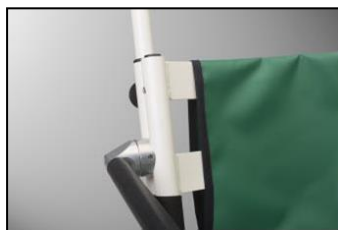

Hvordan virker Escape-Chair®?

Det unike gli-/bremse-systemet i en beskyttende stålkassett gjør det mulig å benytte Escape-Chair® på alle typer trapper – fra tre til stål og betong.

Bremsesystemet optimaliseres og tilpasses av vekten av den som blir evakuert i kombinasjon med at den som kjører stolen legger press på håndtaket i retning ned mot trappene.

Husk å gjennomføre regelmessige øvelser.

Modell ST-B

(Bildet viser modell med ekstrautstyr)

Modell Standard

Modell Standard-PLUS

Modell Comfort

Spesifikasjoner	Escape-Chair® ST-B	Escape-Chair® Standard	Escape-Chair® Standard-PLUS	Escape-Chair® Comfort
Varenummer:	10010	10020	10030	10040
Lagervare ✓ /Bestillingsvare -	-	✓	✓	-
Mål sammenslått (høyde x bredde x dybde):	102x51x18 cm	102x51x18 cm	102x51x21 cm	102x57x21 cm
Godkjent maksimal totalvekt:	185 kg	185 kg	185 kg	185 kg
Maksimal helning på trapp:	40°	40°	40°	40°
Vekt:	± 10 kg	±10 kg	± 11 kg	±13 kg
Ergonomisk ryggbøyle:	enkel	enkel	dobbel	dobbel
Anbefaler brukerkurs og regelmessig øvelser:	✓	✓	✓	✓
Klar til bruk på sekunder:	✓	✓	✓	✓
Hastighet reguleres selv av bruker:	✓	✓	✓	✓
CE, TÜV & ISO 9001 sertifisert:	✓	✓	✓	✓
Lukket stål-kassett for glidebelte:	✓	✓	✓	✓
Leveres med manual, instruksjonsfilm, etterlysende skilt og kroker for oppheng:	✓	✓	✓	✓
Fothviler:	Tilleggsutstyr	Tilleggsutstyr	Tilleggsutstyr	✓
Armlener:	Tilleggsutstyr	Tilleggsutstyr	Tilleggsutstyr	✓
Polstret hodehviler med festestropp:	Tilleggsutstyr	✓	✓	✓
Sete m. forsterket sidefeste og 2 ryggbøylor:	-	✓ (En ryggbøyle)	✓	✓
Håndtak med 2 justerbare høyder:	-	-	✓	✓
Garantitid på produkt (ikke slitedeler):	6 år	6 år	6 år	6 år