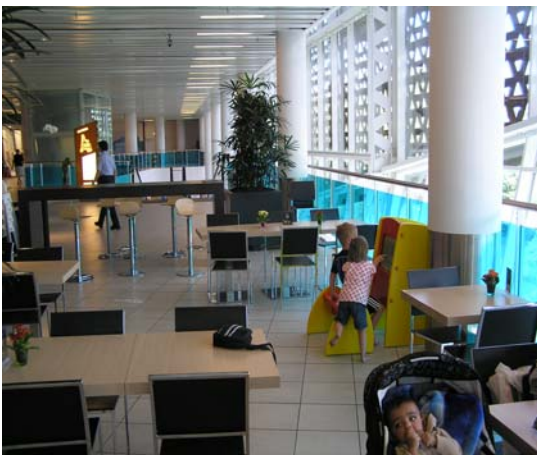

Kolding Storcenter, Kolding DK
Diverse Playzone-produkter placeret i familie- /ammerum

Handelshuset, Førde NO
Playzone-legeland, opbygget i ledigt butikslokale

Sillebroen center, Frederikssund DK
Playzone touchsystem og aktivitetstavler placeret i familie- /ammerum

Stadionparken, Stavanger NO
Playzone touchsystem, aktivitetstavler og softplay-produkter placeret i legerum

Sillebroen Center, Frederikssund DK
Playzone aktivitetstavler og legesystemer
i The Beef House Restaurant

Bryn Kjøpesenter, Oslo NO
Playzone touchsystem og aktivitetshjul i
Lille Persille Restaurant

Bryggen Storcenter, Vejle DK
Playzone touchsystem og legesystem i
Rasmus Klump Familierestaurant

Handelshuset, Førde NO
Playzone aktivitetstavler og
aktivitetshjul i gangareal

Strømmen Storsenter, Strømmen NO
Playzone touchsystem og aktivitetshjul i
Lille Persille Restaurant

Mosseporten, Moss NO
Playzone legesystem monteret på væg i
legeområde nær børneudstyrsbutikker