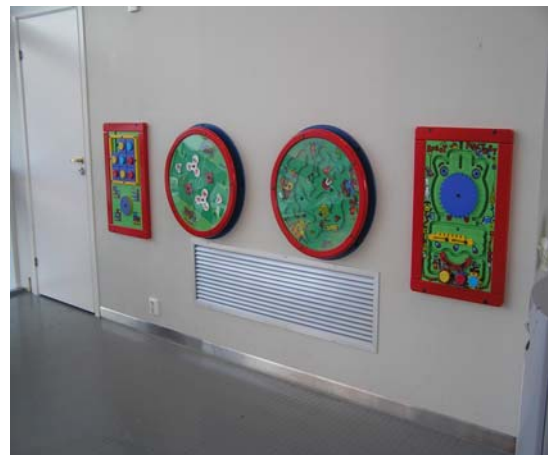

Handelshuset, Førde NO
Playzone aktivitetstavler og
aktivitetshjul i gangareal