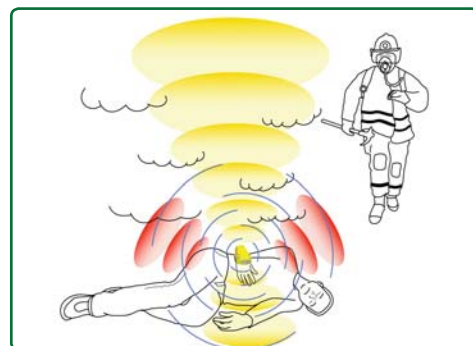

Enkel livredder

Enkelhet er Evacuaid's hovedprinsipp. Enkelhet er også avgjørende i stressscenarier som evakuering og rømning. Evacuaid aktiveres derfor automatisk og krever ingen opplæring. Samtidig er armbåndet vedlikeholdsfritt, alltid klar til bruk og opererer uavhengig av andre kompliserte løsninger. Evacuaid skal også alltid være lett tilgjengelig og kan henges på veggen i nærheten av risikofylte områder eller bæres på kroppen.

Brukervennlighet og sikkerhet i alle detaljer

Økt beredskap og sikkerhet for brukeren

Automatisk aktivering
Evacuaid er tilpasset stress-situasjoner og aktiveres med en gang den festes på armen.

Se
Finn veien ut eller hjelp andre i sikkerhet. Med Evacuaid har du begge hender fri samtidig som du bruker lommelykten.