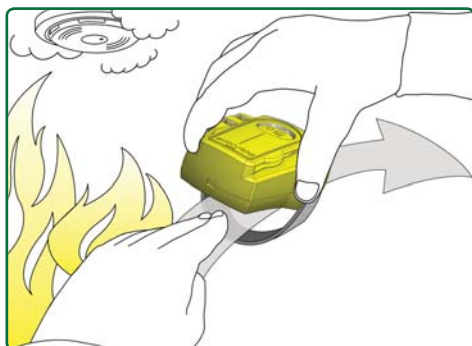

Økt personlig sikkerhet

Nødarmbåndets fluktmodus gir lys samtidig som du har begge hendene fri til å utføre nødvendige arbeidsoppgaver. Ved aktivering av nødmodus vil kraftig strobelys og sirene sørge for at du ser og blir sett, selv i mørket ved røykutvikling eller strømstans. Skulle du bli immobil eller miste bevisstheten fra for eksempel røykutvikling, vil nødmodus automatisk aktiveres av en bevegelsessensor. Dette vil øke sjansen for at du blir funnet betraktelig.

I en kaotisk situasjon er det ikke gitt at alle er i stand til å komme seg ut. Noen er immobile, andre kan få panikk. Hvis det ikke lar seg å gjøre å få alle mann ut, kan Evacuaid enkelt festes rundt håndleddet. Som kollega vil du da ha gjort mye for at din arbeidskamerat kan bli funnet.

Enkel livredder

Enkelhet er Evacuaid's hovedprinsipp. Enkelhet er også avgjørende i stressscenarier som evakuering og rømning. Evacuaid aktiveres derfor automatisk og krever ingen opplæring. Samtidig er armbåndet vedlikeholdsfritt, alltid klar til bruk og opererer uavhengig av andre kompliserte løsninger. Evacuaid skal også alltid være lett tilgjengelig og kan henges på veggen i nærheten av risikofylte områder eller bæres på kroppen.

Brukervennlighet og sikkerhet i alle detaljer

Økt beredskap og sikkerhet for brukeren

Automatisk aktivering
Evacuaid er tilpasset stress-situasjoner og aktiveres med en gang den festes på armen.

Se
Finn veien ut eller hjelp andre i sikkerhet. Med Evacuaid har du begge hender fri samtidig som du bruker lommelykten.