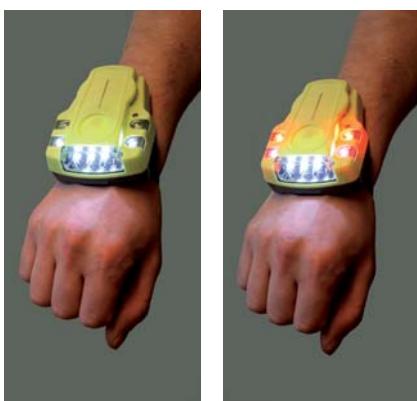

Evacuaid nødarmbånd

Et livreddende verktøy på arbeidsplassen

Tryggere, raskere og enklere evakuering på arbeidsplassen

Kombinasjonen av lyd og lys har vist seg som en sikker livredder for brannmenn i årtier. Evacuaid nødarmbånd baserer seg på dette prinsippet og er spesialdesignet slik at ansatte får et verktøy som er nyttig og livreddende i risikofylte situasjoner. Evacuaid er et unikt norskutviklet nødarmbånd for alle som ønsker tryggere, raskere og enklere evakuering.

Økt personlig sikkerhet

Nødarmbåndets fluktmodus gir lys samtidig som du har begge hendene fri til å utføre nødvendige arbeidsoppgaver. Ved aktivering av nødmodus vil kraftig strobelys og sirene sørge for at du ser og blir sett, selv i mørket ved røykutvikling eller strømstans. Skulle du bli immobil eller miste bevisstheten fra for eksempel røykutvikling, vil nødmodus automatisk aktiveres av en bevegelsessensor. Dette vil øke sjansen for at du blir funnet betraktelig.

I en kaotisk situasjon er det ikke gitt at alle er i stand til å komme seg ut. Noen er immobile, andre kan få panikk. Hvis det ikke lar seg å gjøre å få alle mann ut, kan Evacuaid enkelt festes rundt håndleddet. Som kollega vil du da ha gjort mye for at din arbeidskamerat kan bli funnet.

Enkel livredder

Enkelhet er Evacuaid's hovedprinsipp. Enkelhet er også avgjørende i stressscenarier som evakuering og rømning. Evacuaid aktiveres derfor automatisk og krever ingen opplæring. Samtidig er armbåndet vedlikeholdsfritt, alltid klar til bruk og opererer uavhengig av andre kompliserte løsninger. Evacuaid skal også alltid være lett tilgjengelig og kan henges på veggen i nærheten av risikofylte områder eller bæres på kroppen.